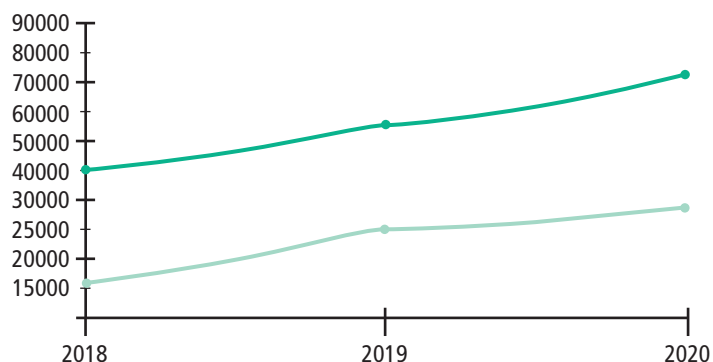

### Die Fakten

	Werbenetzwerk B(l)au	Werbenetzwerk Grün
Webseiten	allgemeinebauzeitung.de die-baumaschinen-boerse.de, LLVZ.de, Baumaschinen.online, bauma-messe.de DIB.NEWS	neulandschaft.de stadtundgruen.de JIGUB.de, LLVZ.de, gfm-gartenmarkt.de ProBaum.online
Zielgruppen	Bauhauptgewerbe, Bauwirtschaft, Baumaschinenhandel, etc.	Galabau, Kommunen und Städte, Baumpflege, etc.
mtl. Seitenaufrufe 2020	97.100	72.000
mtl. Besuche 2020	55.500	27.500
Inseratsmodell	Impressions (Banner in Rotation)	
Werbeformate	Billboard, Superbanner, Skyscraper, Content Rectangle	
Tracking und Inventare	Google DFP Adserver	
Preise pro 10000 Impressions	680,- €* 450,- €* (for Grün)	450,- €* (for Grün)
Zeitraumen	ab Startdatum ca. 1 Monat	
Frequency capping	nach Absprache, z. B. 3x/Tag/User	

\*Preis für Content Rectangle zzgl. MwSt

Zeitraum	Visits	Page impressions
2018	34.094	81.041
2019	40.186	77.147
2020	55.526	97.049

**Werbenetzwerk Grün:**

Zeitraum	Visits	Page impressions
2018	16.510	39.729
2019	25.351	53.145
2020	27.518	71.925