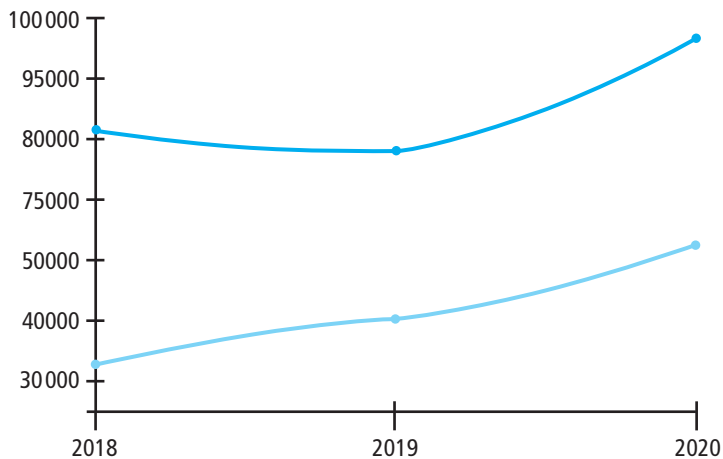

\*Preis für Content Rectangle zzgl. MwSt

Zeitraum	Visits	Page impressions
2018	34.094	81.041
2019	40.186	77.147
2020	55.526	97.049

**Werbenetzwerk Grün:**

Zeitraum	Visits	Page impressions
2018	16.510	39.729
2019	25.351	53.145
2020	27.518	71.925